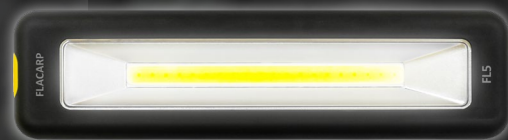

LED svítilny s integrovaným dálkovým příposlechem. Rozsvítí se po záběru nebo po zaznamenání pohybu od alarmů.

Mohou být ovládány i dálkově příposlechem RFX. Moderní LED diody s velkým výkonem, možnost přepínání úrovně jasu.